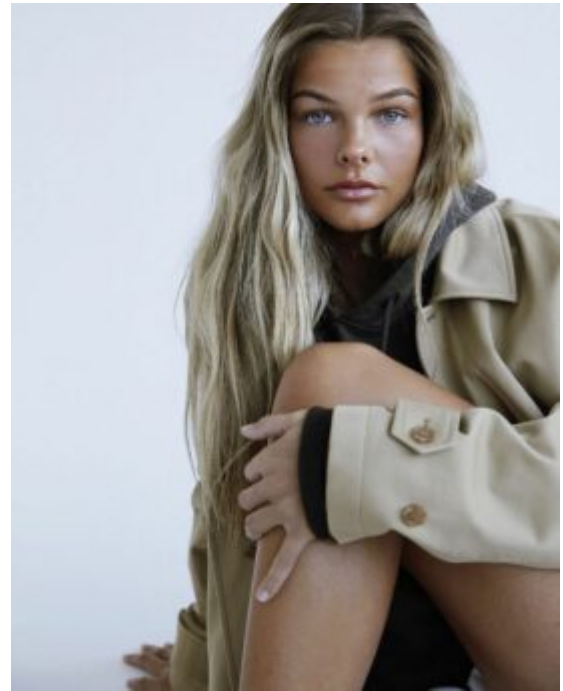

# TRUE MODELS

**Jasmin Waltz**

176 | 88 / 62 / 93 / 39 | Blond / Blue